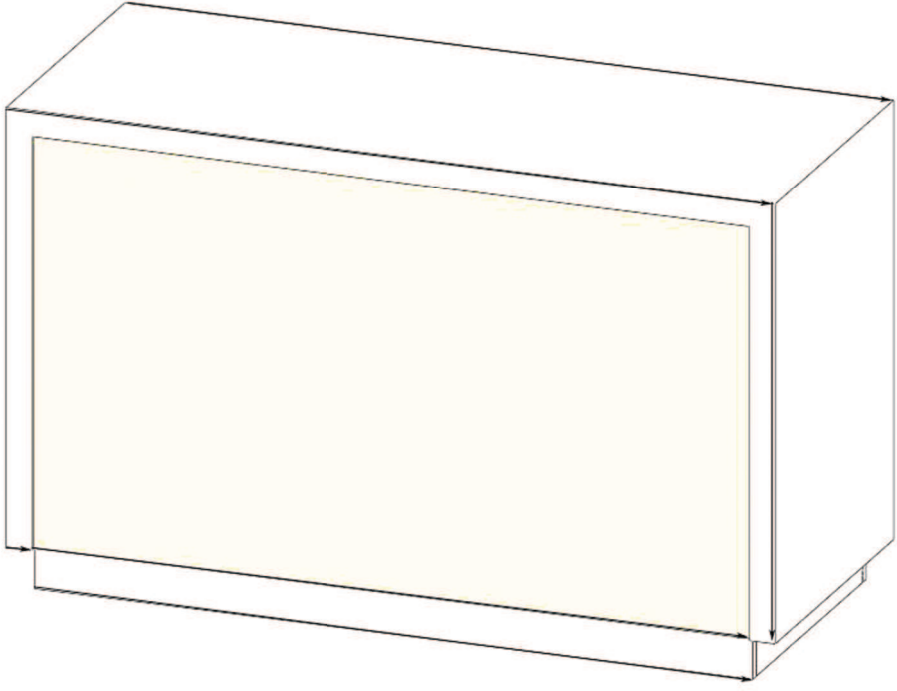

Severi

Banchi Easy

BANCO "EASY"

TOP IN LAMINATO

H	L75	L100	L150
H90	545.7561	545.10061	545.15061
H100	545.7561/1	545.10061/1	545.15061/1

TOP IN LAMINATO CON SCASSO

H	L75	L100	L150
H90	545.7561/SC	545.10061/SC	545.15061/SC
H100	545.7561/1SC	545.10061/1SC	545.15061/1SC

CON INCASSO
46x35 H16

OPTIONAL

CASSETTO

H	L75	L100	L150
H10	A010.6243	A010.4343	A010.6243

BANCO "EASY LIGHT"

Frontale in metacrilato retroilluminato. Serigrafia a cura del cliente

TOP IN LAMINATO			
H	L75	L100	L150
H90	546.7561	546.10061	546.15061
H100	546.7561/1	546.10061/1	546.15061/1

TOP IN LAMINATO CON SCASSO			
H	L75	L100	L150
H90	546.7561/SC	546.10061/SC	546.15061/SC
H100	546.7561/1SC	546.10061/1SC	546.15061/1SC

CON INCASSO
46x35 H16

OPTIONAL

CASSETTO			
H	L75	L100	L150
H10	A010.6243	A010.4343	A010.6243

BANCO ANGOLO "EASY" AA

ANGOLO EASY AA	
H90	545.103103
H100	545.103103 / 1

BANCO ANGOLO "EASY" Dimensioni lato 61x61 H=90 e H=100

ANGOLO 45°

ANGOLO 90°

<i>H</i>	<i>ANGOLO EASY AR</i>	
90	45°	545.6161/45
100	45°	545.6161/145
90	90°	545.6161/90
100	90°	545.6161/190