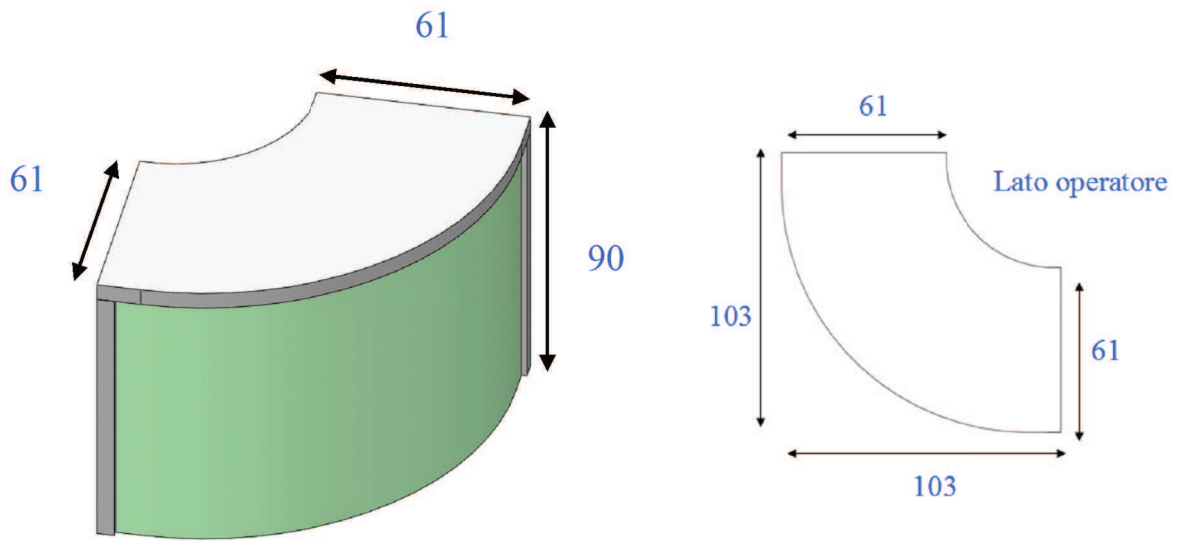

TOP IN LAMINATO CON SCASSO			
H	L75	L100	L150
H90	546.7561/SC	546.10061/SC	546.15061/SC
H100	546.7561/1SC	546.10061/1SC	546.15061/1SC

CON INCASSO
46x35 H16

OPTIONAL

CASSETTO			
H	L75	L100	L150
H10	A010.6243	A010.4343	A010.6243

BANCO ANGOLO "EASY" AA

ANGOLO EASY AA	
H90	545.103103
H100	545.103103 / 1

BANCO ANGOLO "EASY" Dimensioni lato 61x61 H=90 e H=100

ANGOLO 45°

ANGOLO 90°

<i>H</i>	<i>ANGOLO EASY AR</i>	
90	45°	545.6161/45
100	45°	545.6161/145
90	90°	545.6161/90
100	90°	545.6161/190