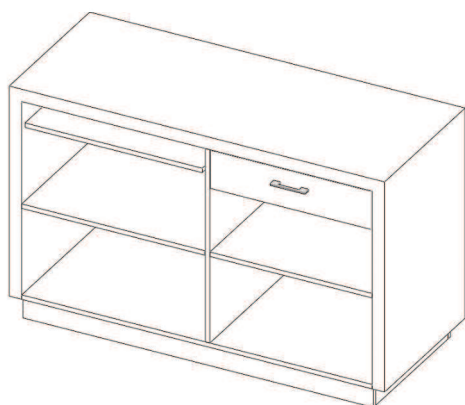

Severi

Banchi Easy

BANCO "EASY"

TOP IN LAMINATO

H	L75	L100	L150
H90	545.7561	545.10061	545.15061
H100	545.7561/1	545.10061/1	545.15061/1

TOP IN LAMINATO CON SCASSO

H	L75	L100	L150
H90	545.7561/SC	545.10061/SC	545.15061/SC
H100	545.7561/1SC	545.10061/1SC	545.15061/1SC

CON INCASSO
46x35 H16

OPTIONAL

CASSETTO

H	L75	L100	L150
H10	A010.6243	A010.4343	A010.6243

BANCO "EASY LIGHT"

Frontale in metacrilato retroilluminato. Serigrafia a cura del cliente

TOP IN LAMINATO			
H	L75	L100	L150
H90	546.7561	546.10061	546.15061
H100	546.7561/1	546.10061/1	546.15061/1

TOP IN LAMINATO CON SCASSO			
H	L75	L100	L150
H90	546.7561/SC	546.10061/SC	546.15061/SC
H100	546.7561/1SC	546.10061/1SC	546.15061/1SC

CON INCASSO
46x35 H16

OPTIONAL

CASSETTO			
H	L75	L100	L150
H10	A010.6243	A010.4343	A010.6243

BANCO ANGOLO "EASY" AA

ANGOLO EASY AA	
H90	545.103103
H100	545.103103 / 1

BANCO ANGOLO "EASY" Dimensioni lato 61x61 H=90 e H=100

ANGOLO 45°

ANGOLO 90°

<i>H</i>	<i>ANGOLO EASY AR</i>	
90	45°	545.6161/45
100	45°	545.6161/145
90	90°	545.6161/90
100	90°	545.6161/190