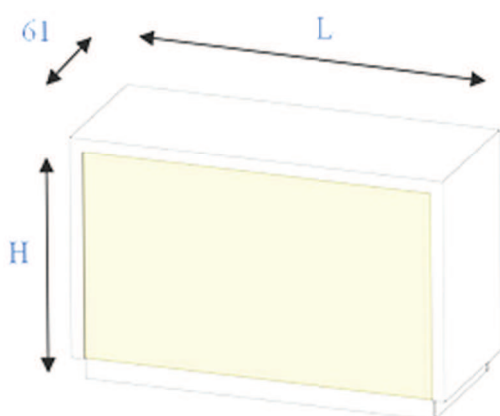

Severi

Banchi Easy

BANCO "EASY"

TOP IN LAMINATO

H	L75	L100	L150
H90	545.7561	545.10061	545.15061
H100	545.7561/1	545.10061/1	545.15061/1

TOP IN LAMINATO CON SCASSO

H	L75	L100	L150
H90	545.7561/SC	545.10061/SC	545.15061/SC
H100	545.7561/1SC	545.10061/1SC	545.15061/1SC

CON INCASSO
46x35 H16

OPTIONAL

CASSETTO

H	L75	L100	L150
H10	A010.6243	A010.4343	A010.6243

BANCO "EASY LIGHT"

Frontale in metacrilato retroilluminato. Serigrafia a cura del cliente

TOP IN LAMINATO			
H	L75	L100	L150
H90	546.7561	546.10061	546.15061
H100	546.7561/1	546.10061/1	546.15061/1

TOP IN LAMINATO CON SCASSO			
H	L75	L100	L150
H90	546.7561/SC	546.10061/SC	546.15061/SC
H100	546.7561/1SC	546.10061/1SC	546.15061/1SC

CON INCASSO
46x35 H16

OPTIONAL

CASSETTO			
H	L75	L100	L150
H10	A010.6243	A010.4343	A010.6243

BANCO ANGOLO "EASY" AA

ANGOLO EASY AA	
H90	545.103103
H100	545.103103 / 1

BANCO ANGOLO "EASY" Dimensioni lato 61x61 H=90 e H=100

ANGOLO 45°

ANGOLO 90°

<i>H</i>	<i>ANGOLO EASY AR</i>	
90	45°	545.6161/45
100	45°	545.6161/145
90	90°	545.6161/90
100	90°	545.6161/190