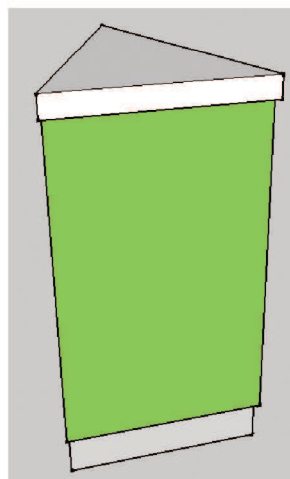

Severi

Banchi Easy

BANCO "EASY"

TOP IN LAMINATO

H	L75	L100	L150
H90	545.7561	545.10061	545.15061
H100	545.7561/1	545.10061/1	545.15061/1

TOP IN LAMINATO CON SCASSO

H	L75	L100	L150
H90	545.7561/SC	545.10061/SC	545.15061/SC
H100	545.7561/1SC	545.10061/1SC	545.15061/1SC

CON INCASSO
46x35 H16

OPTIONAL

CASSETTO

H	L75	L100	L150
H10	A010.6243	A010.4343	A010.6243

BANCO "EASY LIGHT"

Frontale in metacrilato retroilluminato. Serigrafia a cura del cliente

TOP IN LAMINATO			
H	L75	L100	L150
H90	546.7561	546.10061	546.15061
H100	546.7561/1	546.10061/1	546.15061/1

TOP IN LAMINATO CON SCASSO			
H	L75	L100	L150
H90	546.7561/SC	546.10061/SC	546.15061/SC
H100	546.7561/1SC	546.10061/1SC	546.15061/1SC

CON INCASSO
46x35 H16

OPTIONAL

CASSETTO			
H	L75	L100	L150
H10	A010.6243	A010.4343	A010.6243

BANCO ANGOLO "EASY" AA

ANGOLO EASY AA	
H90	545.103103
H100	545.103103 / 1

BANCO ANGOLO "EASY" Dimensioni lato 61x61 H=90 e H=100

ANGOLO 45°

ANGOLO 90°

<i>H</i>	<i>ANGOLO EASY AR</i>	
90	45°	545.6161/45
100	45°	545.6161/145
90	90°	545.6161/90
100	90°	545.6161/190