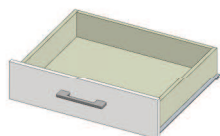

Severi

Banchi Easy

BANCO "EASY"

TOP IN LAMINATO

H	L75	L100	L150
H90	545.7561	545.10061	545.15061
H100	545.7561/1	545.10061/1	545.15061/1

TOP IN LAMINATO CON SCASSO

H	L75	L100	L150
H90	545.7561/SC	545.10061/SC	545.15061/SC
H100	545.7561/1SC	545.10061/1SC	545.15061/1SC

CON INCASSO
46x35 H16

OPTIONAL

CASSETTO

H	L75	L100	L150
H10	A010.6243	A010.4343	A010.6243

BANCO "EASY LIGHT"

Frontale in metacrilato retroilluminato. Serigrafia a cura del cliente

TOP IN LAMINATO			
H	L75	L100	L150
H90	546.7561	546.10061	546.15061
H100	546.7561/1	546.10061/1	546.15061/1

TOP IN LAMINATO CON SCASSO			
H	L75	L100	L150
H90	546.7561/SC	546.10061/SC	546.15061/SC
H100	546.7561/1SC	546.10061/1SC	546.15061/1SC

CON INCASSO
46x35 H16

OPTIONAL

CASSETTO			
H	L75	L100	L150
H10	A010.6243	A010.4343	A010.6243

BANCO ANGOLO "EASY" AA

ANGOLO EASY AA	
H90	545.103103
H100	545.103103 / 1

BANCO ANGOLO "EASY" Dimensioni lato 61x61 H=90 e H=100

ANGOLO 45°

ANGOLO 90°

<i>H</i>	<i>ANGOLO EASY AR</i>	
90	45°	545.6161/45
100	45°	545.6161/145
90	90°	545.6161/90
100	90°	545.6161/190