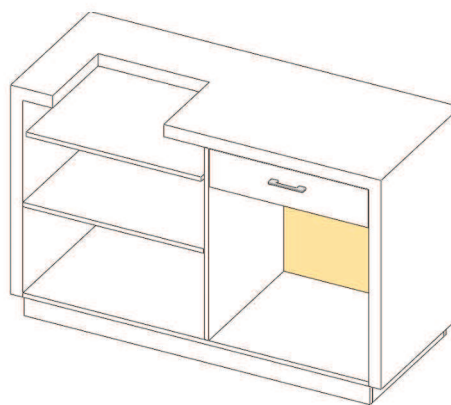

Severi

Banchi Easy

BANCO "EASY"

TOP IN LAMINATO

H	L75	L100	L150
H90	545.7561	545.10061	545.15061
H100	545.7561/1	545.10061/1	545.15061/1

TOP IN LAMINATO CON SCASSO

H	L75	L100	L150
H90	545.7561/SC	545.10061/SC	545.15061/SC
H100	545.7561/1SC	545.10061/1SC	545.15061/1SC

CON INCASSO
46x35 H16

OPTIONAL

CASSETTO

H	L75	L100	L150
H10	A010.6243	A010.4343	A010.6243

BANCO "EASY LIGHT"

Frontale in metacrilato retroilluminato. Serigrafia a cura del cliente

TOP IN LAMINATO			
H	L75	L100	L150
H90	546.7561	546.10061	546.15061
H100	546.7561/1	546.10061/1	546.15061/1

TOP IN LAMINATO CON SCASSO			
H	L75	L100	L150
H90	546.7561/SC	546.10061/SC	546.15061/SC
H100	546.7561/1SC	546.10061/1SC	546.15061/1SC

CON INCASSO
46x35 H16

OPTIONAL

CASSETTO			
H	L75	L100	L150
H10	A010.6243	A010.4343	A010.6243

BANCO ANGOLO "EASY" AA

ANGOLO EASY AA	
H90	545.103103
H100	545.103103 / 1

BANCO ANGOLO "EASY" Dimensioni lato 61x61 H=90 e H=100

ANGOLO 45°

ANGOLO 90°

<i>H</i>	<i>ANGOLO EASY AR</i>	
90	45°	545.6161/45
100	45°	545.6161/145
90	90°	545.6161/90
100	90°	545.6161/190