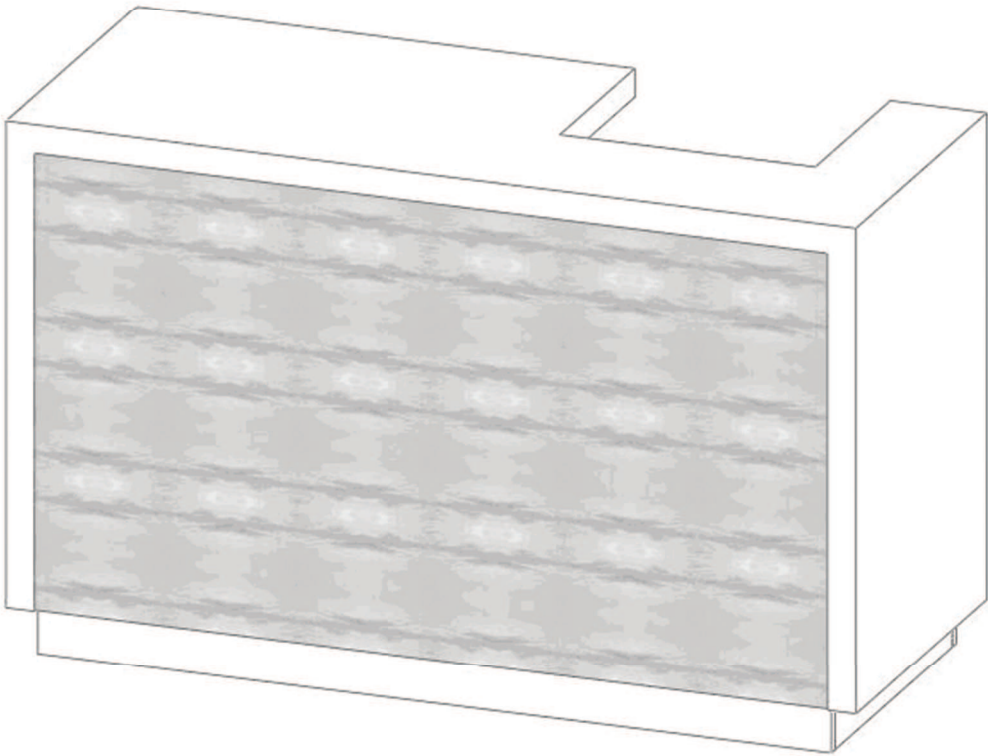

Severi

Banchi Easy

BANCO "EASY"

TOP IN LAMINATO

H	L75	L100	L150
H90	545.7561	545.10061	545.15061
H100	545.7561/1	545.10061/1	545.15061/1

TOP IN LAMINATO CON SCASSO

H	L75	L100	L150
H90	545.7561/SC	545.10061/SC	545.15061/SC
H100	545.7561/1SC	545.10061/1SC	545.15061/1SC

CON INCASSO
46x35 H16

OPTIONAL

CASSETTO

H	L75	L100	L150
H10	A010.6243	A010.4343	A010.6243

BANCO "EASY LIGHT"

Frontale in metacrilato retroilluminato. Serigrafia a cura del cliente

TOP IN LAMINATO			
H	L75	L100	L150
H90	546.7561	546.10061	546.15061
H100	546.7561/1	546.10061/1	546.15061/1

TOP IN LAMINATO CON SCASSO			
H	L75	L100	L150
H90	546.7561/SC	546.10061/SC	546.15061/SC
H100	546.7561/1SC	546.10061/1SC	546.15061/1SC

CON INCASSO
46x35 H16

OPTIONAL

CASSETTO			
H	L75	L100	L150
H10	A010.6243	A010.4343	A010.6243

BANCO ANGOLO "EASY" AA

ANGOLO EASY AA	
H90	545.103103
H100	545.103103 / 1

BANCO ANGOLO "EASY" Dimensioni lato 61x61 H=90 e H=100

ANGOLO 45°

ANGOLO 90°

<i>H</i>	<i>ANGOLO EASY AR</i>	
90	45°	545.6161/45
100	45°	545.6161/145
90	90°	545.6161/90
100	90°	545.6161/190