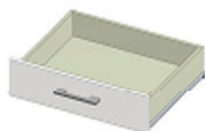

Severi

Banchi Easy

BANCO "EASY"

TOP IN LAMINATO

H	L75	L100	L150
H90	545.7561	545.10061	545.15061
H100	545.7561/1	545.10061/1	545.15061/1

TOP IN LAMINATO CON SCASSO

H	L75	L100	L150
H90	545.7561/SC	545.10061/SC	545.15061/SC
H100	545.7561/1SC	545.10061/1SC	545.15061/1SC

CON INCASSO
46x35 H16

OPTIONAL

CASSETTO

H	L75	L100	L150
H10	A010.6243	A010.4343	A010.6243

BANCO "EASY LIGHT"

Frontale in metacrilato retroilluminato. Serigrafia a cura del cliente

TOP IN LAMINATO			
H	L75	L100	L150
H90	546.7561	546.10061	546.15061
H100	546.7561/1	546.10061/1	546.15061/1

TOP IN LAMINATO CON SCASSO			
H	L75	L100	L150
H90	546.7561/SC	546.10061/SC	546.15061/SC
H100	546.7561/1SC	546.10061/1SC	546.15061/1SC

CON INCASSO
46x35 H16

OPTIONAL

CASSETTO			
H	L75	L100	L150
H10	A010.6243	A010.4343	A010.6243

BANCO ANGOLO "EASY" AA

ANGOLO EASY AA	
H90	545.103103
H100	545.103103 / 1

BANCO ANGOLO "EASY" Dimensioni lato 61x61 H=90 e H=100

ANGOLO 45°

ANGOLO 90°

<i>H</i>	<i>ANGOLO EASY AR</i>	
90	45°	545.6161/45
100	45°	545.6161/145
90	90°	545.6161/90
100	90°	545.6161/190