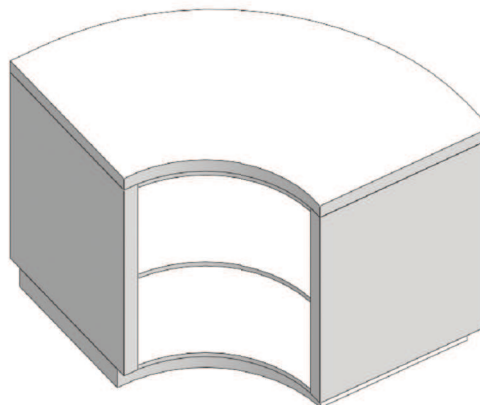

Severi

Banchi Easy

BANCO "EASY"

TOP IN LAMINATO

H	L75	L100	L150
H90	545.7561	545.10061	545.15061
H100	545.7561/1	545.10061/1	545.15061/1

TOP IN LAMINATO CON SCASSO

H	L75	L100	L150
H90	545.7561/SC	545.10061/SC	545.15061/SC
H100	545.7561/1SC	545.10061/1SC	545.15061/1SC

CON INCASSO
46x35 H16

OPTIONAL

CASSETTO

H	L75	L100	L150
H10	A010.6243	A010.4343	A010.6243

BANCO "EASY LIGHT"

Frontale in metacrilato retroilluminato. Serigrafia a cura del cliente

TOP IN LAMINATO			
H	L75	L100	L150
H90	546.7561	546.10061	546.15061
H100	546.7561/1	546.10061/1	546.15061/1

TOP IN LAMINATO CON SCASSO			
H	L75	L100	L150
H90	546.7561/SC	546.10061/SC	546.15061/SC
H100	546.7561/1SC	546.10061/1SC	546.15061/1SC

CON INCASSO
46x35 H16

OPTIONAL

CASSETTO			
H	L75	L100	L150
H10	A010.6243	A010.4343	A010.6243

BANCO ANGOLO "EASY" AA

ANGOLO EASY AA	
H90	545.103103
H100	545.103103 / 1

BANCO ANGOLO "EASY" Dimensioni lato 61x61 H=90 e H=100

ANGOLO 45°

ANGOLO 90°

<i>H</i>	<i>ANGOLO EASY AR</i>	
90	45°	545.6161/45
100	45°	545.6161/145
90	90°	545.6161/90
100	90°	545.6161/190