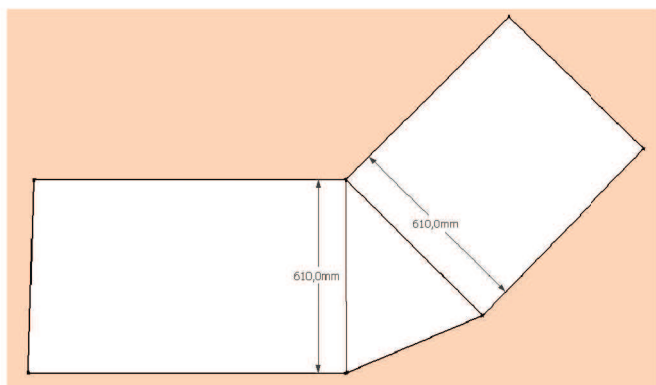

Severi

Banchi Easy

BANCO "EASY"

TOP IN LAMINATO

H	L75	L100	L150
H90	545.7561	545.10061	545.15061
H100	545.7561/1	545.10061/1	545.15061/1

TOP IN LAMINATO CON SCASSO

H	L75	L100	L150
H90	545.7561/SC	545.10061/SC	545.15061/SC
H100	545.7561/1SC	545.10061/1SC	545.15061/1SC

CON INCASSO
46x35 H16

OPTIONAL

CASSETTO

H	L75	L100	L150
H10	A010.6243	A010.4343	A010.6243

BANCO "EASY LIGHT"

Frontale in metacrilato retroilluminato. Serigrafia a cura del cliente

TOP IN LAMINATO			
H	L75	L100	L150
H90	546.7561	546.10061	546.15061
H100	546.7561/1	546.10061/1	546.15061/1

TOP IN LAMINATO CON SCASSO			
H	L75	L100	L150
H90	546.7561/SC	546.10061/SC	546.15061/SC
H100	546.7561/1SC	546.10061/1SC	546.15061/1SC

CON INCASSO
46x35 H16

OPTIONAL

CASSETTO			
H	L75	L100	L150
H10	A010.6243	A010.4343	A010.6243

BANCO ANGOLO "EASY" AA

ANGOLO EASY AA	
H90	545.103103
H100	545.103103 / 1

BANCO ANGOLO "EASY" Dimensioni lato 61x61 H=90 e H=100

ANGOLO 45°

ANGOLO 90°

<i>H</i>	<i>ANGOLO EASY AR</i>	
90	45°	545.6161/45
100	45°	545.6161/145
90	90°	545.6161/90
100	90°	545.6161/190