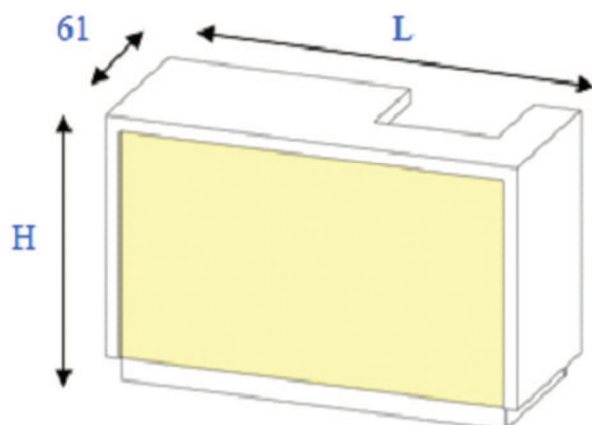

Severi

Banchi Easy

BANCO "EASY"

TOP IN LAMINATO

H	L75	L100	L150
H90	545.7561	545.10061	545.15061
H100	545.7561/1	545.10061/1	545.15061/1

TOP IN LAMINATO CON SCASSO

H	L75	L100	L150
H90	545.7561/SC	545.10061/SC	545.15061/SC
H100	545.7561/1SC	545.10061/1SC	545.15061/1SC

CON INCASSO
46x35 H16

OPTIONAL

CASSETTO

H	L75	L100	L150
H10	A010.6243	A010.4343	A010.6243

BANCO "EASY LIGHT"

Frontale in metacrilato retroilluminato. Serigrafia a cura del cliente

TOP IN LAMINATO			
H	L75	L100	L150
H90	546.7561	546.10061	546.15061
H100	546.7561/1	546.10061/1	546.15061/1

TOP IN LAMINATO CON SCASSO			
H	L75	L100	L150
H90	546.7561/SC	546.10061/SC	546.15061/SC
H100	546.7561/1SC	546.10061/1SC	546.15061/1SC

CON INCASSO
46x35 H16

OPTIONAL

CASSETTO			
H	L75	L100	L150
H10	A010.6243	A010.4343	A010.6243

BANCO ANGOLO "EASY" AA

ANGOLO EASY AA	
H90	545.103103
H100	545.103103 / 1

BANCO ANGOLO "EASY" Dimensioni lato 61x61 H=90 e H=100

ANGOLO 45°

ANGOLO 90°

<i>H</i>	<i>ANGOLO EASY AR</i>	
90	45°	545.6161/45
100	45°	545.6161/145
90	90°	545.6161/90
100	90°	545.6161/190