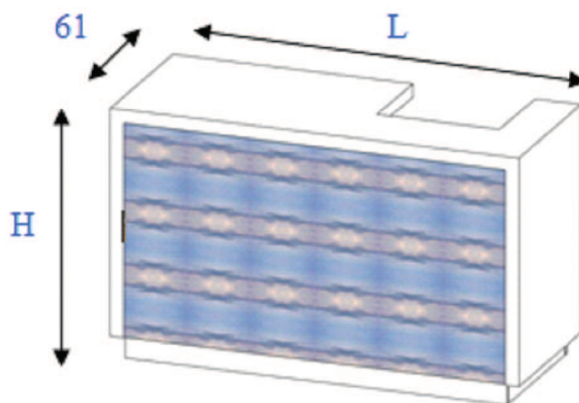

Severi

Banchi Easy

BANCO "EASY"

TOP IN LAMINATO

H	L75	L100	L150
H90	545.7561	545.10061	545.15061
H100	545.7561/1	545.10061/1	545.15061/1

TOP IN LAMINATO CON SCASSO

H	L75	L100	L150
H90	545.7561/SC	545.10061/SC	545.15061/SC
H100	545.7561/1SC	545.10061/1SC	545.15061/1SC

CON INCASSO
46x35 H16

OPTIONAL

CASSETTO

H	L75	L100	L150
H10	A010.6243	A010.4343	A010.6243

BANCO "EASY LIGHT"

Frontale in metacrilato retroilluminato. Serigrafia a cura del cliente

TOP IN LAMINATO			
H	L75	L100	L150
H90	546.7561	546.10061	546.15061
H100	546.7561/1	546.10061/1	546.15061/1

TOP IN LAMINATO CON SCASSO			
H	L75	L100	L150
H90	546.7561/SC	546.10061/SC	546.15061/SC
H100	546.7561/1SC	546.10061/1SC	546.15061/1SC

CON INCASSO
46x35 H16

OPTIONAL

CASSETTO			
H	L75	L100	L150
H10	A010.6243	A010.4343	A010.6243

BANCO ANGOLO "EASY" AA

ANGOLO EASY AA	
H90	545.103103
H100	545.103103 / 1

BANCO ANGOLO "EASY" Dimensioni lato 61x61 H=90 e H=100

ANGOLO 45°

ANGOLO 90°

<i>H</i>	<i>ANGOLO EASY AR</i>	
90	45°	545.6161/45
100	45°	545.6161/145
90	90°	545.6161/90
100	90°	545.6161/190