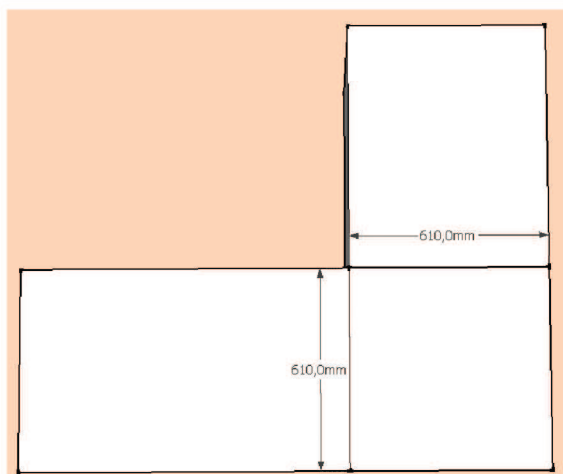

Severi

Banchi Easy

BANCO "EASY"

TOP IN LAMINATO

H	L75	L100	L150
H90	545.7561	545.10061	545.15061
H100	545.7561/1	545.10061/1	545.15061/1

TOP IN LAMINATO CON SCASSO

H	L75	L100	L150
H90	545.7561/SC	545.10061/SC	545.15061/SC
H100	545.7561/1SC	545.10061/1SC	545.15061/1SC

CON INCASSO
46x35 H16

OPTIONAL

CASSETTO

H	L75	L100	L150
H10	A010.6243	A010.4343	A010.6243

BANCO "EASY LIGHT"

Frontale in metacrilato retroilluminato. Serigrafia a cura del cliente

TOP IN LAMINATO			
H	L75	L100	L150
H90	546.7561	546.10061	546.15061
H100	546.7561/1	546.10061/1	546.15061/1

TOP IN LAMINATO CON SCASSO			
H	L75	L100	L150
H90	546.7561/SC	546.10061/SC	546.15061/SC
H100	546.7561/1SC	546.10061/1SC	546.15061/1SC

CON INCASSO
46x35 H16

OPTIONAL

CASSETTO			
H	L75	L100	L150
H10	A010.6243	A010.4343	A010.6243

BANCO ANGOLO "EASY" AA

ANGOLO EASY AA	
H90	545.103103
H100	545.103103 / 1

BANCO ANGOLO "EASY" Dimensioni lato 61x61 H=90 e H=100

ANGOLO 45°

ANGOLO 90°

<i>H</i>	<i>ANGOLO EASY AR</i>	
90	45°	545.6161/45
100	45°	545.6161/145
90	90°	545.6161/90
100	90°	545.6161/190