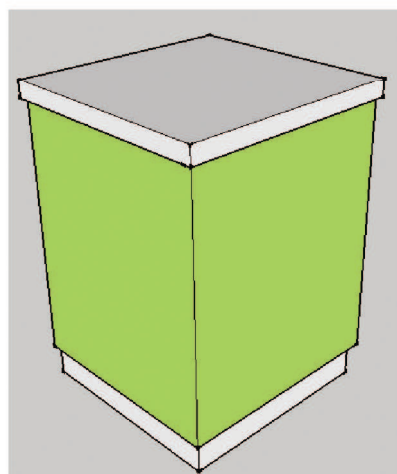

Severi

Banchi Easy

BANCO "EASY"

TOP IN LAMINATO

H	L75	L100	L150
H90	545.7561	545.10061	545.15061
H100	545.7561/1	545.10061/1	545.15061/1

TOP IN LAMINATO CON SCASSO

H	L75	L100	L150
H90	545.7561/SC	545.10061/SC	545.15061/SC
H100	545.7561/1SC	545.10061/1SC	545.15061/1SC

TOP IN LAMINATO CON SCASSO			
H	L75	L100	L150
H90	546.7561/SC	546.10061/SC	546.15061/SC
H100	546.7561/1SC	546.10061/1SC	546.15061/1SC

CON INCASSO
46x35 H16

OPTIONAL

CASSETTO			
H	L75	L100	L150
H10	A010.6243	A010.4343	A010.6243

BANCO ANGOLO "EASY" AA

ANGOLO EASY AA	
H90	545.103103
H100	545.103103 / 1

BANCO ANGOLO "EASY" Dimensioni lato 61x61 H=90 e H=100

ANGOLO 45°

ANGOLO 90°

<i>H</i>	<i>ANGOLO EASY AR</i>	
90	45°	545.6161/45
100	45°	545.6161/145
90	90°	545.6161/90
100	90°	545.6161/190

ESEMPIO COMPOSIZIONE BANCO ANGOLO "EASY"